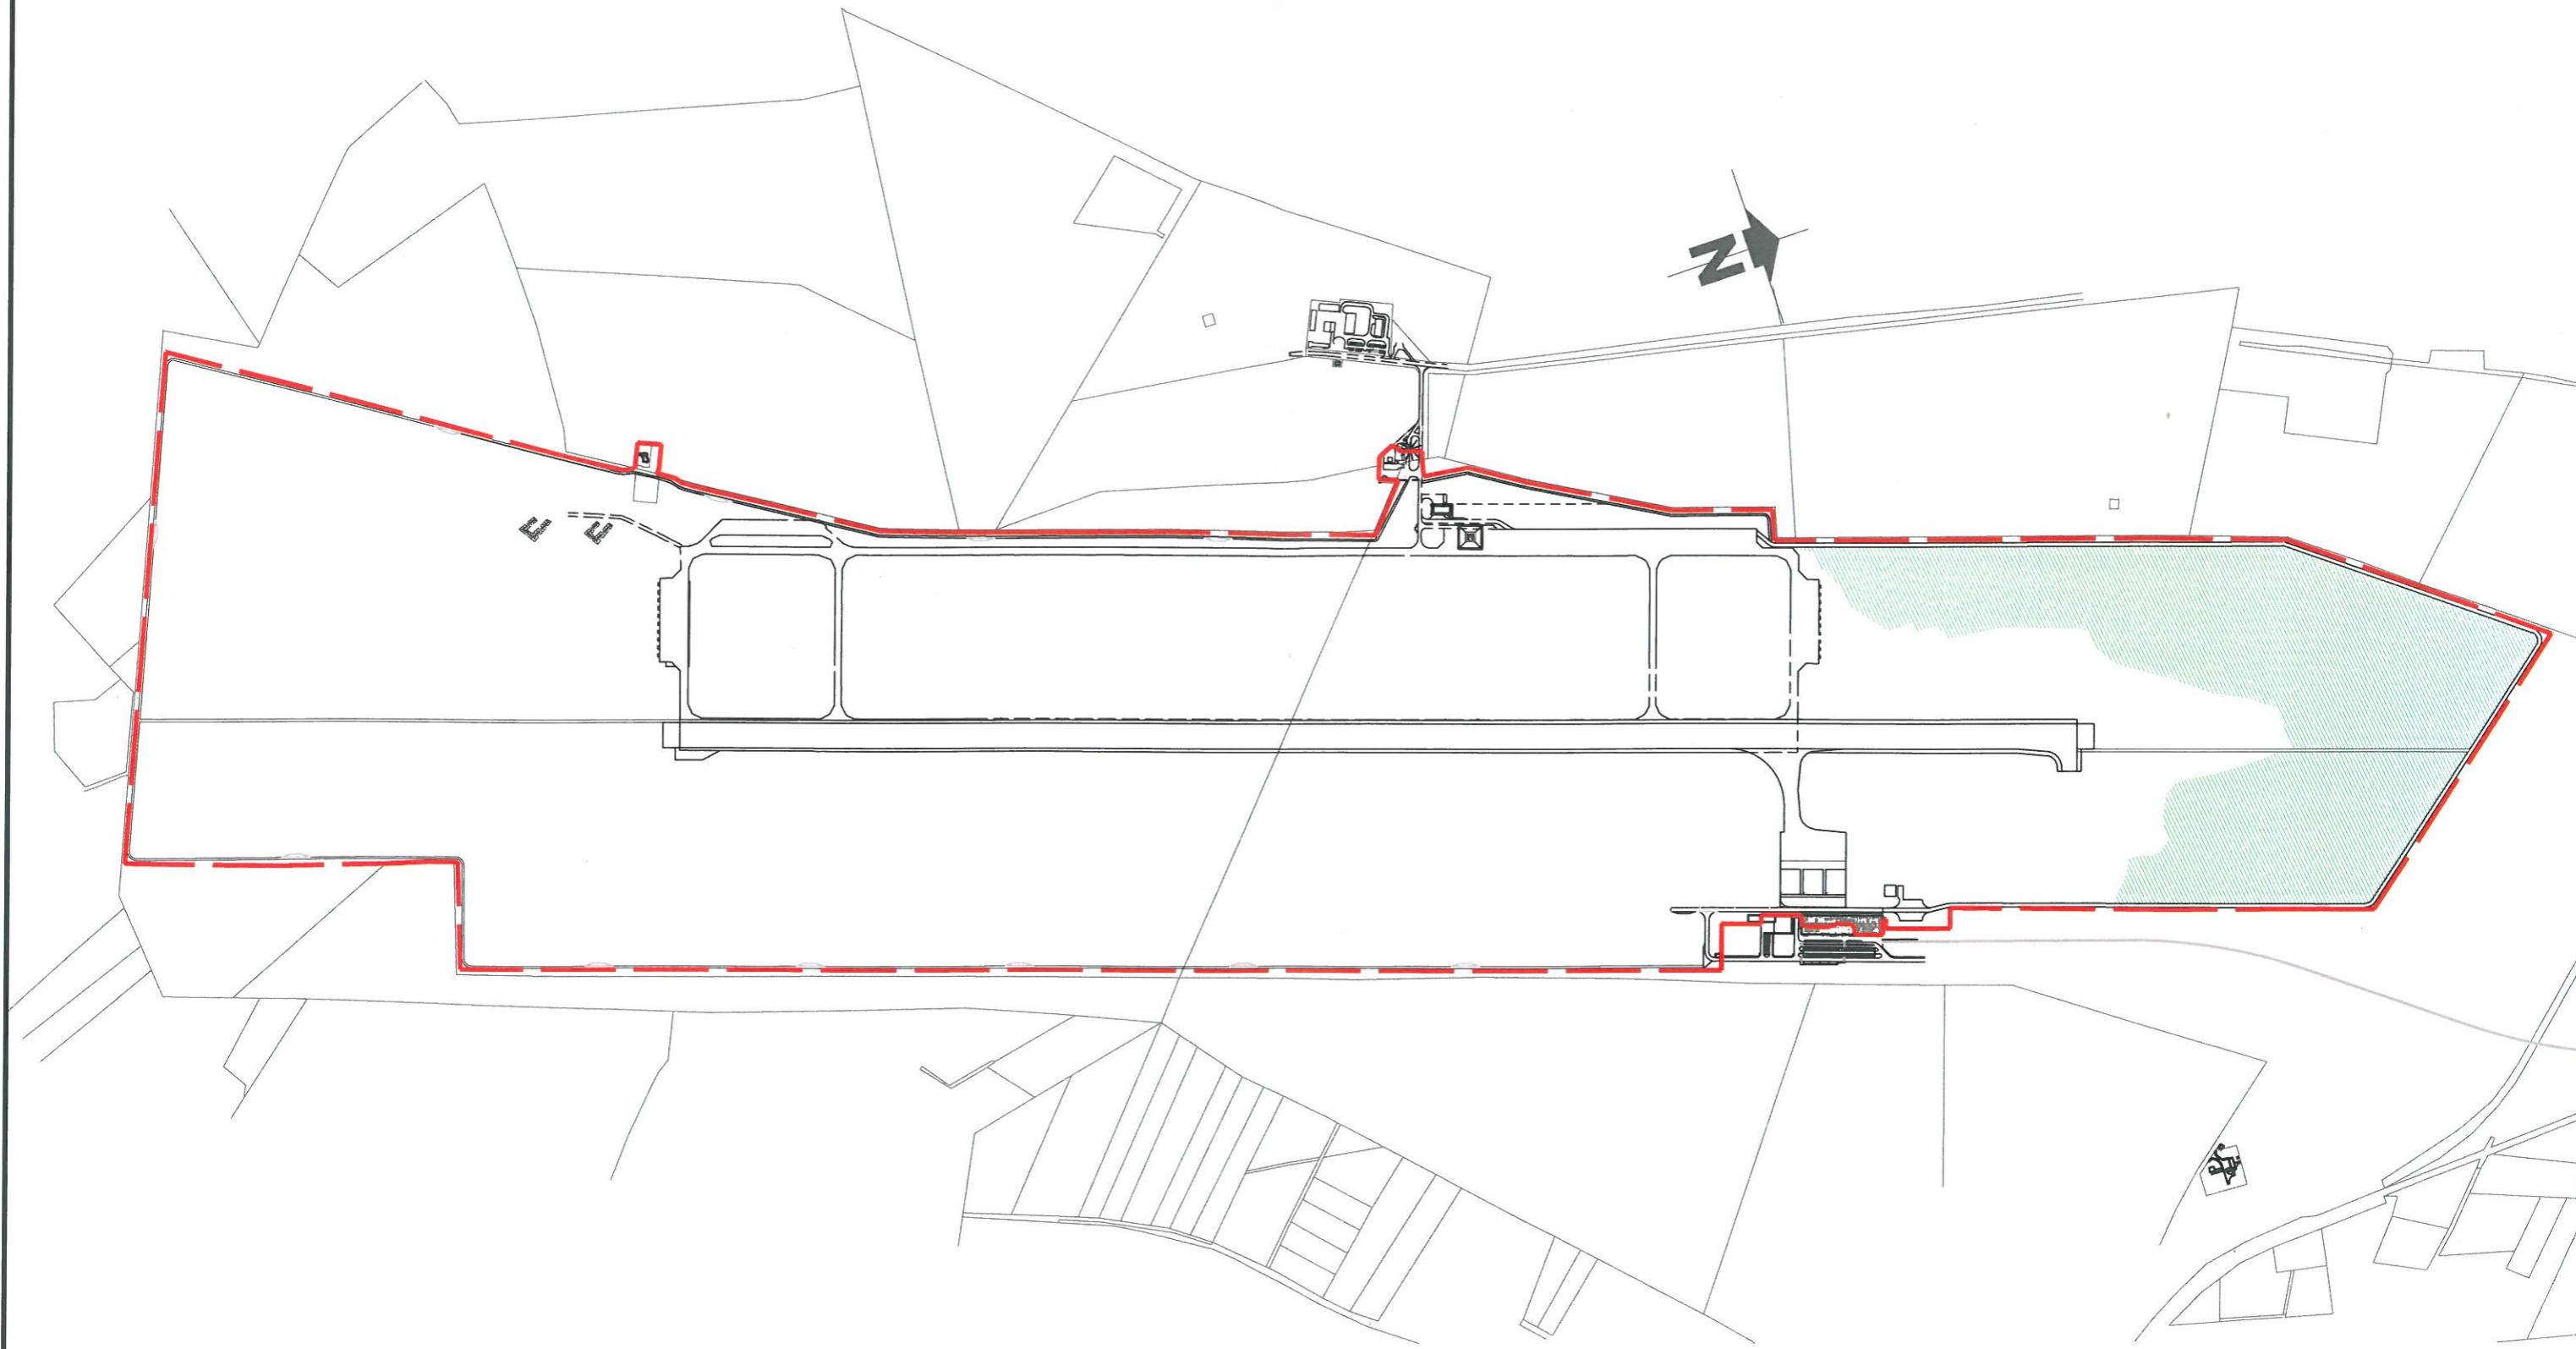

Załącznik nr 2

33,40 ha

— — — — — GRANICA STREFY AIRSIDE
OBSZAR DO WYSIEWU

Port Lotniczy Olsztyn-Mazury

SCHEMAT WYSIEWU